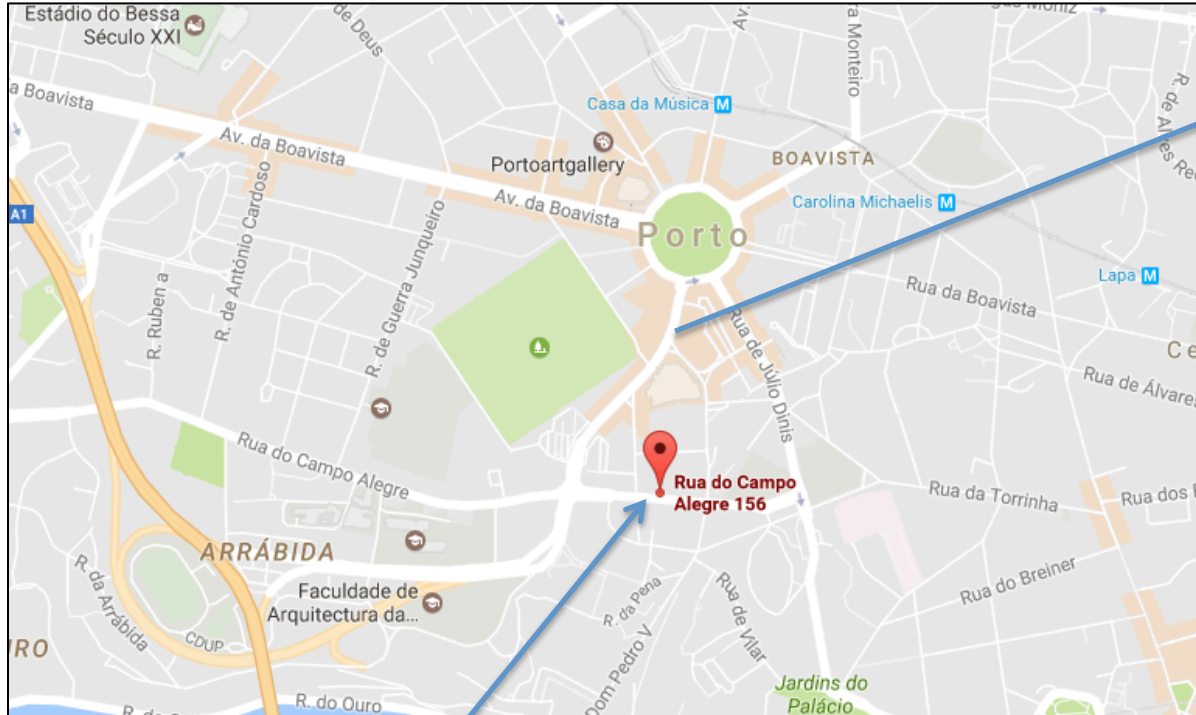

O PORTO

Hotel HF Ipanema
Rua do Campo Alegre 156,
Porto

Hotéis - Hoteles - hôtels

HF Fenix Porto
94€/night – B&B
<http://ccsul2017.hfhotels.com/>

*Preços especiais nos HF hotéis até o 15/04
Precios especiales en los hoteles HF hasta el 15/04
Prix spéciaux dans les hôtels HF jusqu'au 15/04*