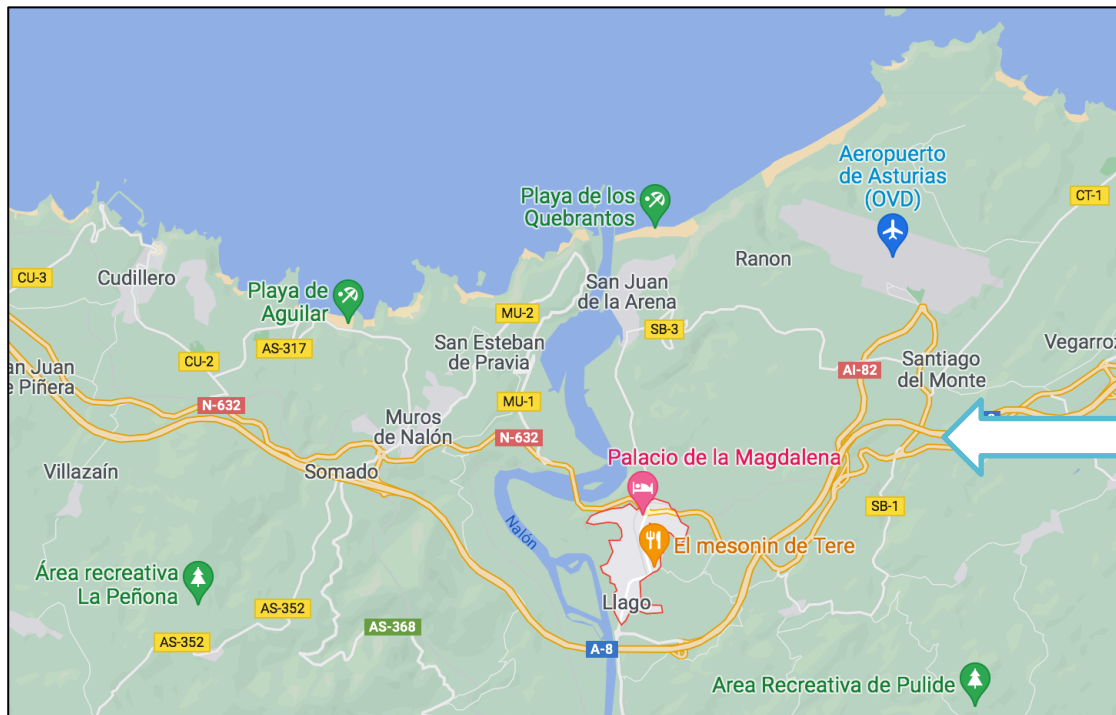

Grupo de trabalho – 5-6/04/2022 – Soto del Barco
Grupos de trabajo – 5-6/04/2022 – Soto del Barco
Groupes de Travail – 5-6/04/2022 – Soto del Barco

Hotel Palacio de la Magdalena –
10 mn do aeroporto
10 mn del aeropuerto
10 mn de l'aéroport