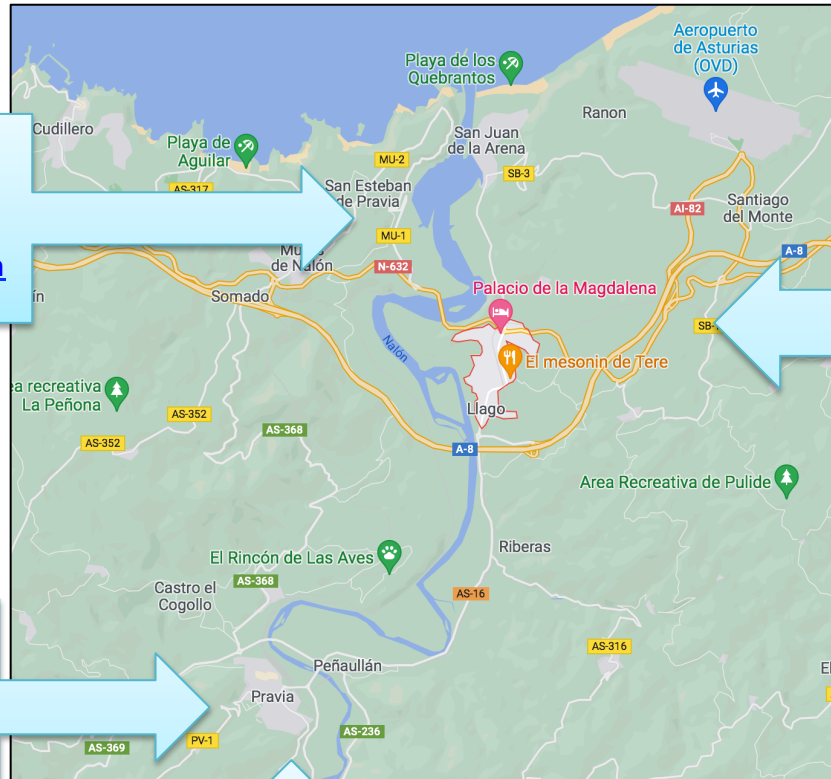

Hoteles – Hoteles – Hôtels

Codigo/Code: CCS

Gran Hotel Brillante

www.granhotelbrillante.com

B&B 80-100€

reservas@granhotelbrillante.com

Palacio de la magdalena –
www.hotelpalaciodelamagdanela.com

B&B: 85€/night

reservas@hotelpalaciodelamagdanela.com

Hotel Antiquo casino

www.antiguocasino.com

B&B: 67,50€

info@antiguocasino.com

Hotel Rey Silo

www.hotelreysilo.com

B&B: 75€

reservas@hotelreysilo.com