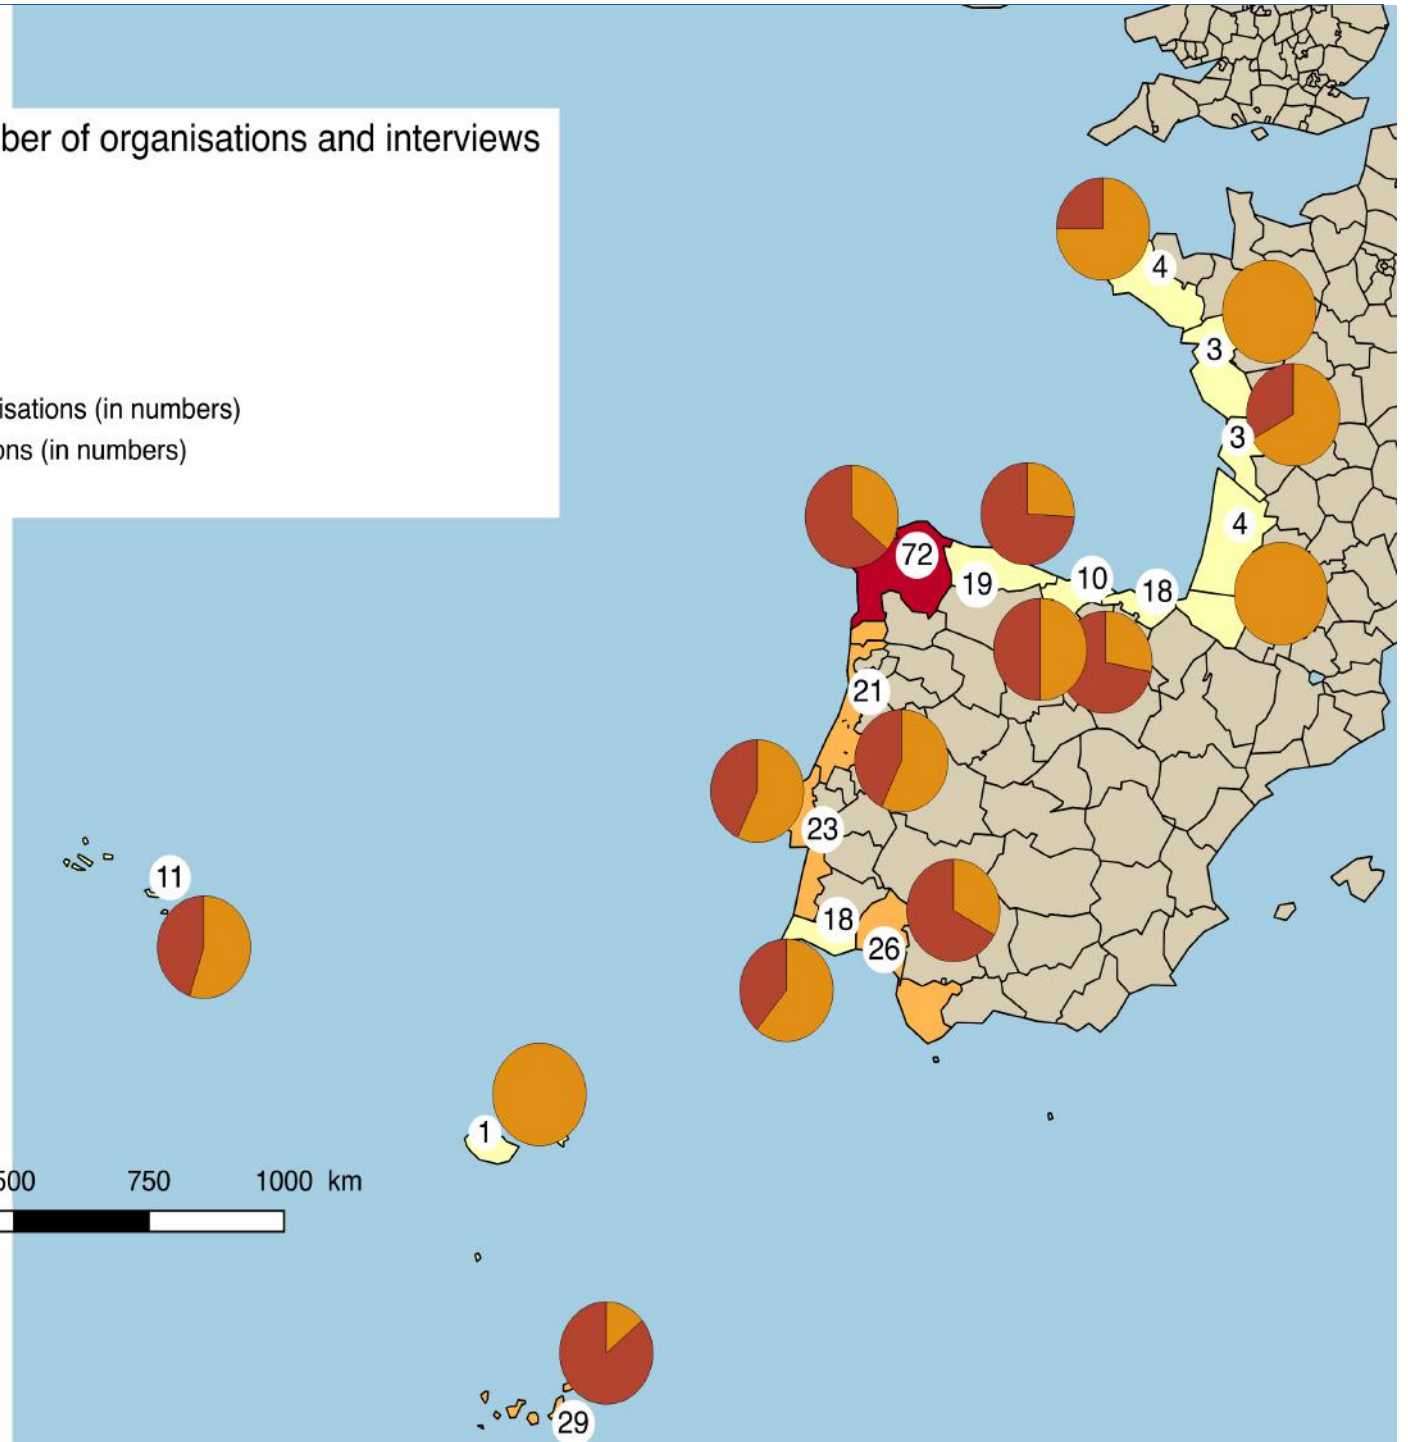

© Benoît Guerin, QGIS 2016